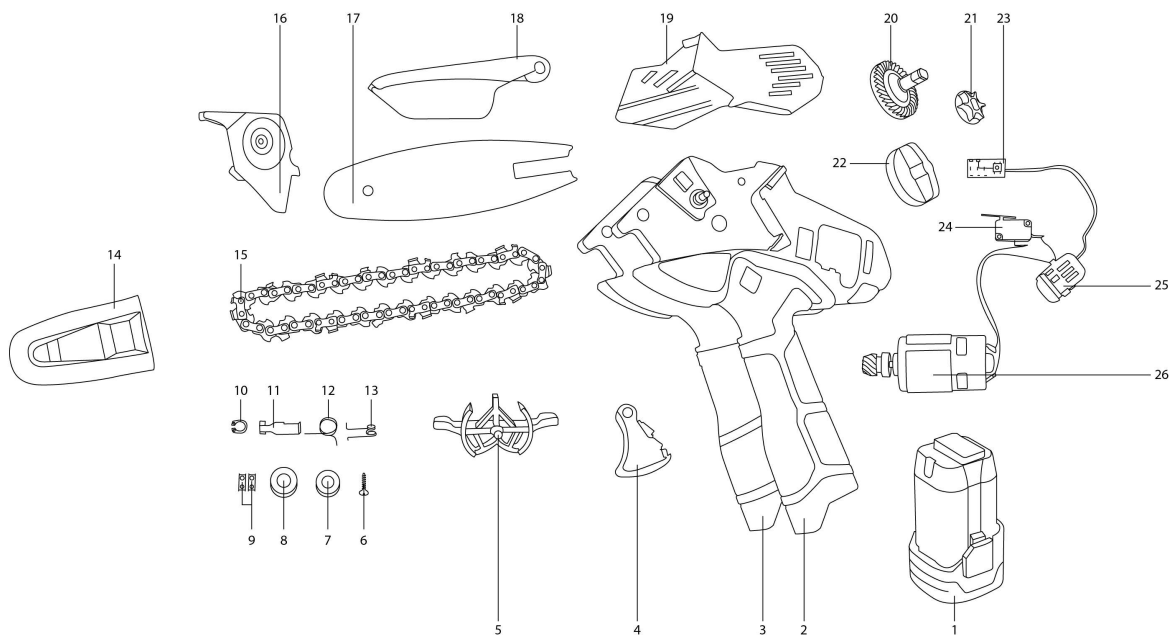

Пила цепная аккумуляторная KCCS 10/14.4C

Наименование

1. Аккумулятор
2. Левая половина корпуса
3. Правая половина корпуса
4. Кнопка выключателя
5. Блокатор
6. Винт
7. Подшипник 609
8. Подшипник 6000
9. Скоба
10. Стопорное кольцо
11. Пластина блокиратора
12. Пружина блокиратора
13. Пружина кнопки
14. Кожух
15. Цепь
16. Крышка
17. Шина
18. Защита
19. Накладка
20. Шестерня
21. Звездочка
22. Фиксатор шины
23. Индикатор заряда
24. Выключатель
25. Разъем подключения аккумулятора
26. Двигатель